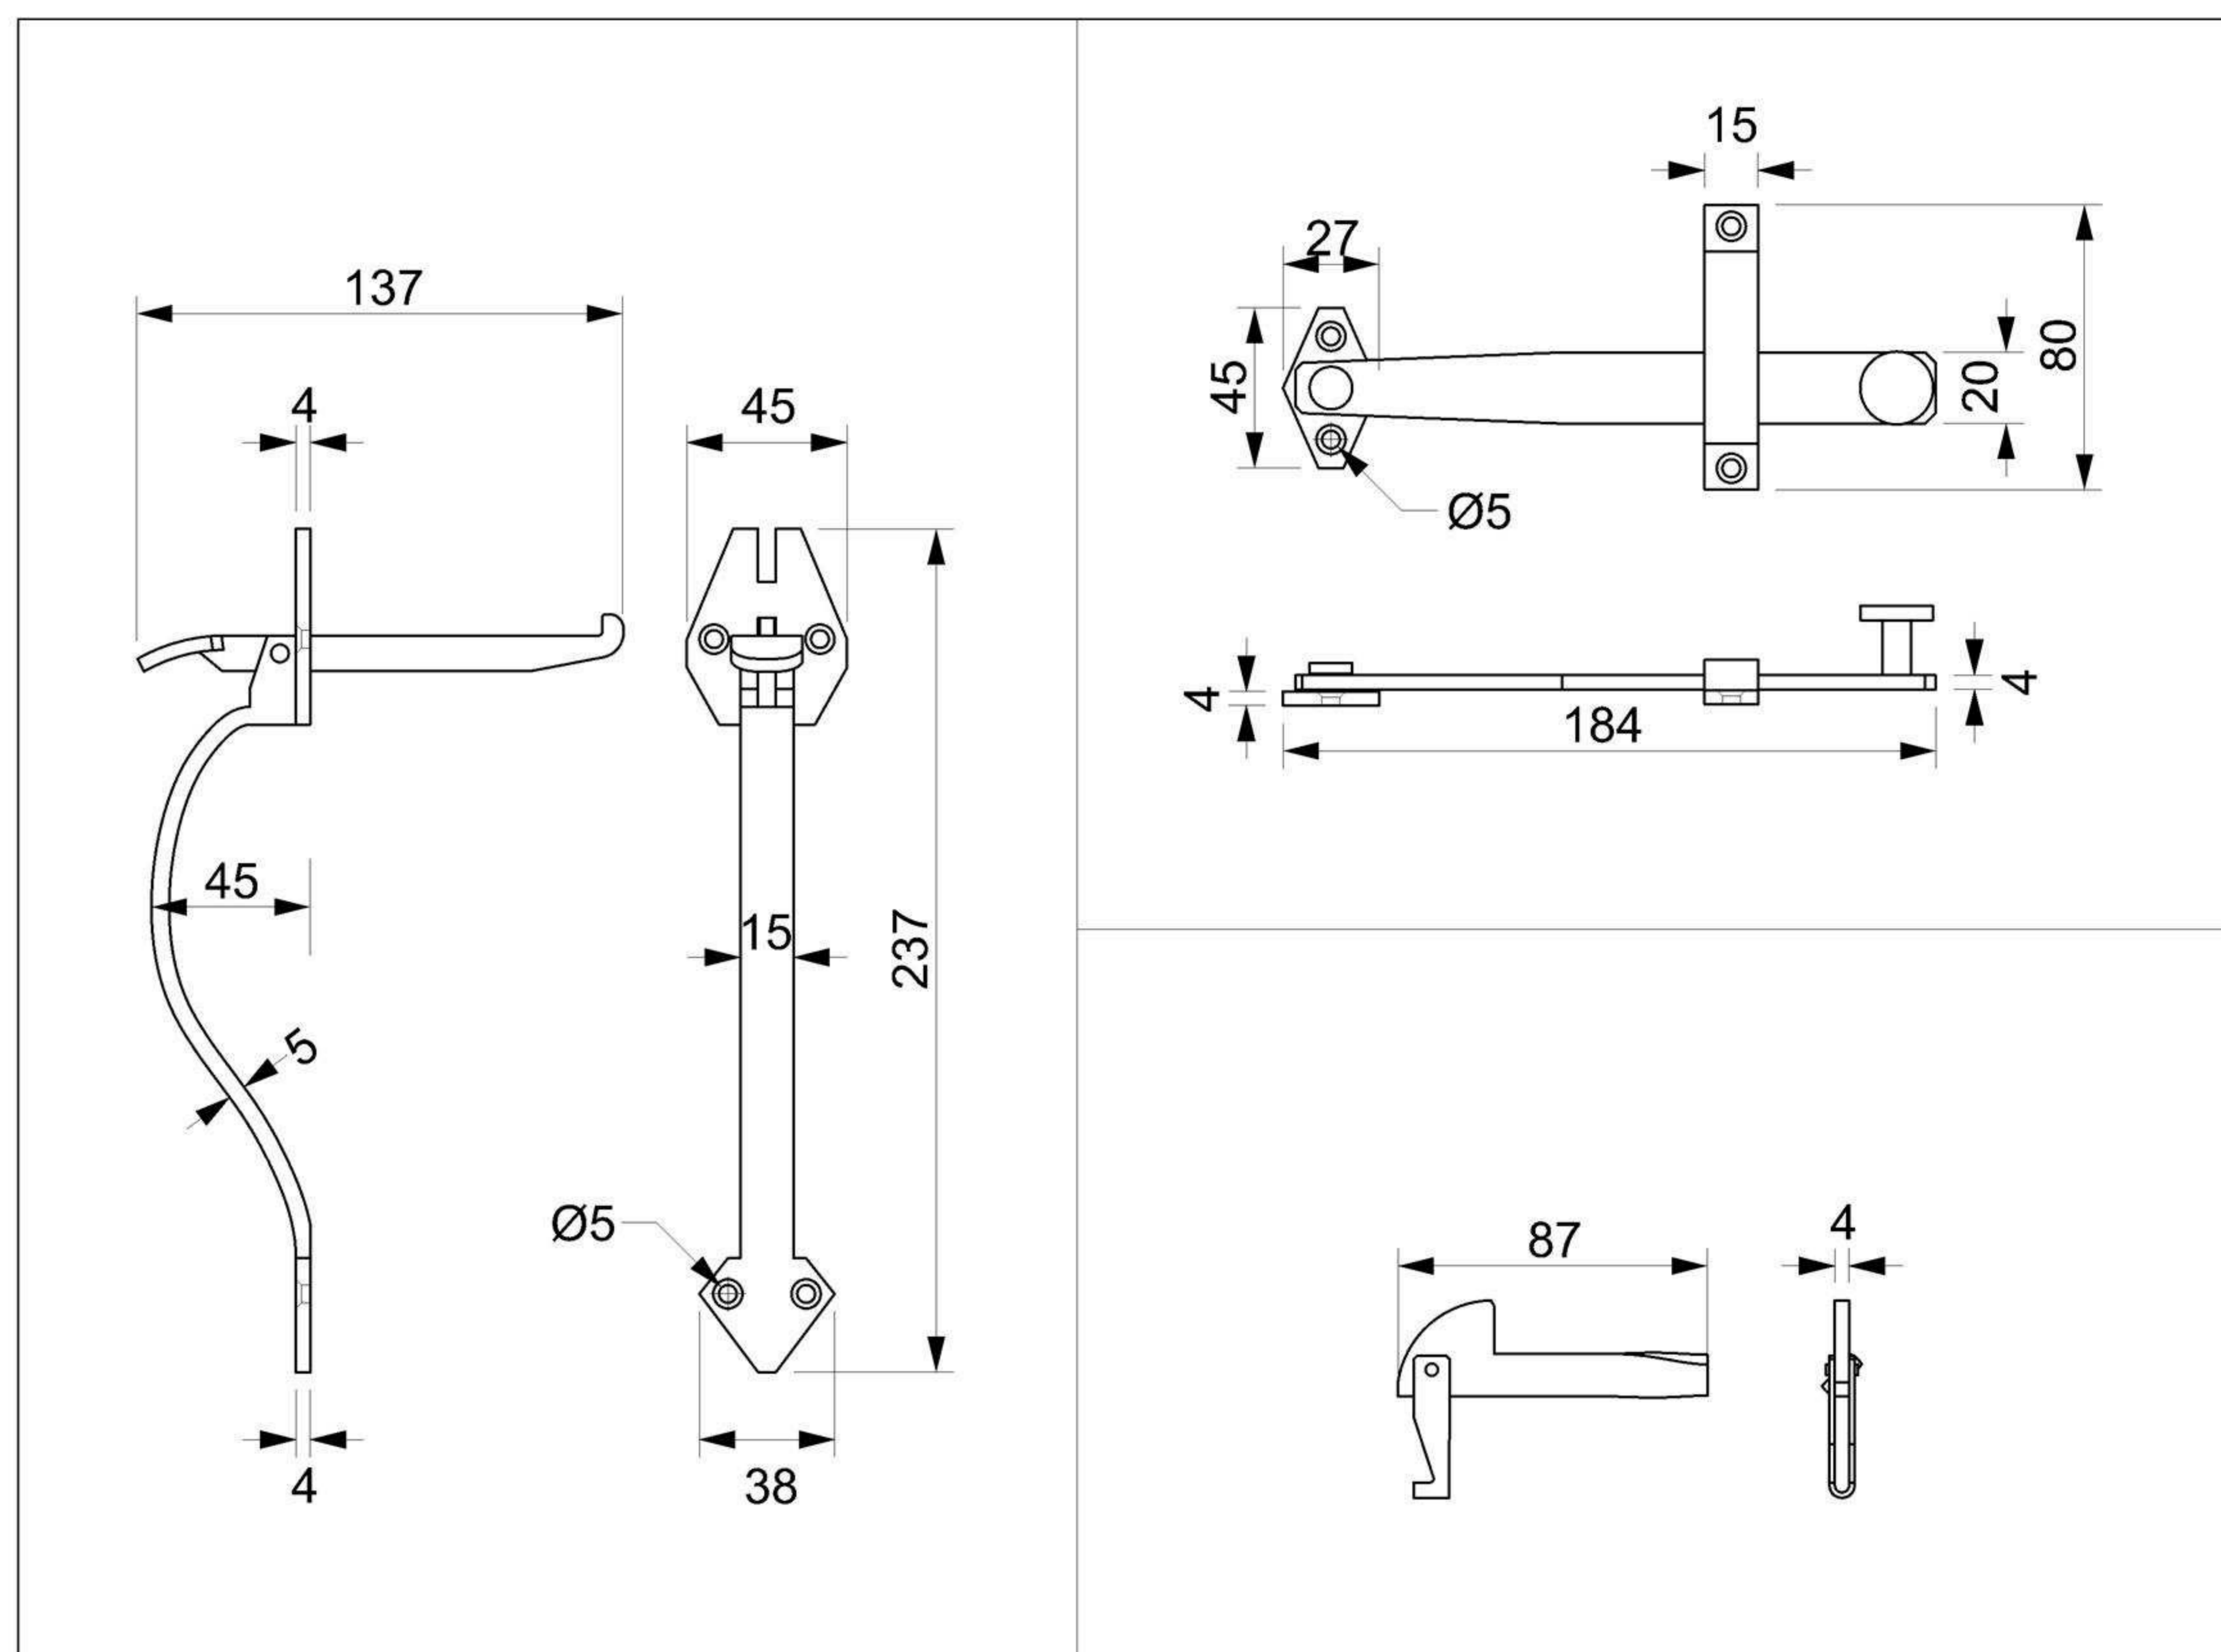

## Maniglia cricchetta ad arco

Materiale: Acciaio inox 316L

Finitura: Levigatura naturale

**dima accessori**

SISTEMI E SOLUZIONI  
IN OTTONE E ACCIAIO INOX

### Art. 228-X00

Bandella pesante a T  
punta giglio

### Art. 120-X00

Maniglio snodata  
tonda grande